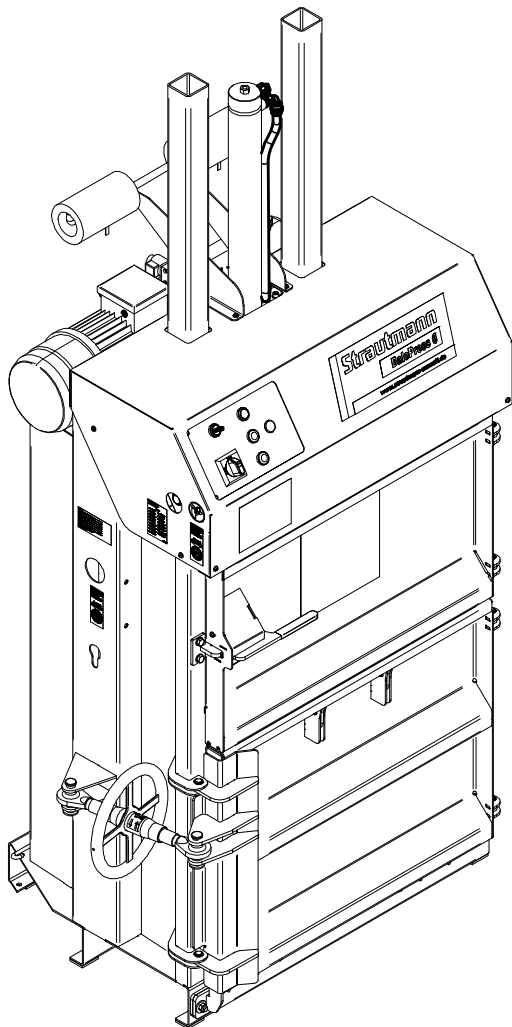

Maß- und Konstruktionsänderungen behalten wir uns vor.
We reserve the right to make dimensional and design changes.

Alle Abmessungen in mm
All dimensions in mm

Alle Abmessungen in mm
All dimensions in mm

Maß- und Konstruktionsänderungen behalten wir uns vor.
We reserve the right to make dimensional and design changes.

Transportabmessungen (btxh): 1225 x 825 x 2094 mm
Transport dimensions (wxdh): 1225 x 825 x 2094 mm

Alle Abmessungen in mm
All dimensions in mm

V1560006

Stand: G

3 / 3

BalePress 6

BalePress 6

Bestellnummer: Order number:	V1560006
Elektroanschluss: Power supply:	400 V 50 Hz 16 A Kategorie C
Elektrische Leistung: Electrical Power:	2,2 kW
Schutzart: Protection class:	IP54
Presskraft: Pressing force:	60 kN
Presshub: Press stroke:	670 mm
Maschinengewicht: Weight of the machine:	ca. 470 kg
Transportabmessungen (btxh): Transport dimensions (wxdxh):	1200 x 800 x 2350 mm (abgesenkt / lowered) 1200 x 800 x 2000 mm
Einfüllöffnung (bxh): Filling opening (wxh):	ca. 800 x 500 mm
Taktzeit: Cycle Time:	ca. 29 sec.
Ballengewicht: Bale weight:	ca. 60 kg* max. 80 kg**
Ballenabmessungen in der Kammer (btxh): Bale size in the chamber (wxdxh):	800 x 600 x 700 mm*
Ballenabbindung: Bale tying:	Umreifung mit zwei Bändern strapping with two twines
Bemerkung: Comment:	-