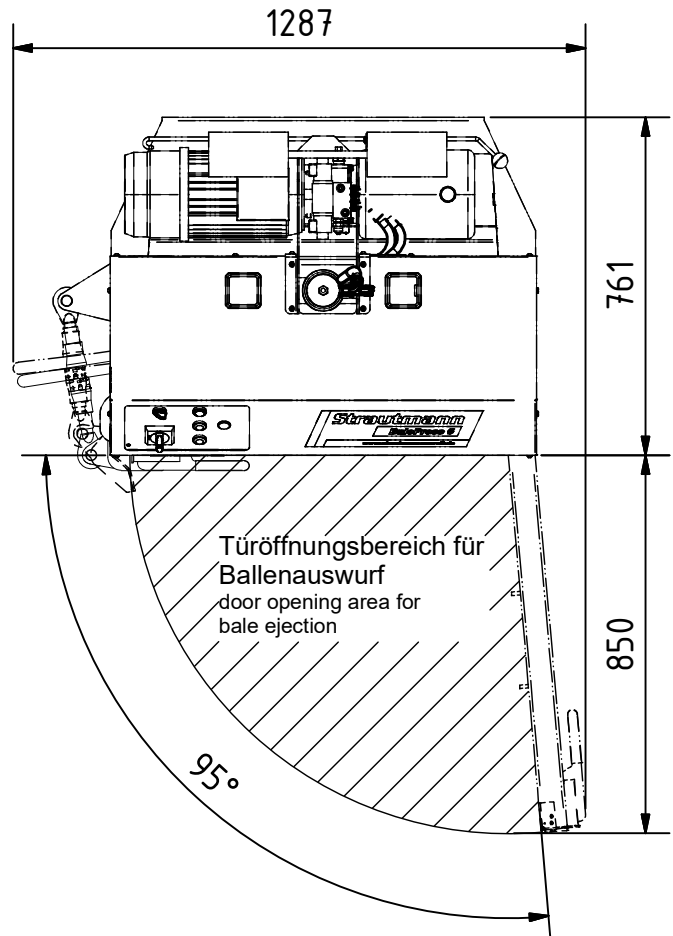

Maß- und Konstruktionsänderungen behalten wir uns vor.
We reserve the right to make dimensional and design changes.

Alle Abmessungen in mm
All dimensions in mm

Alle Abmessungen in mm
All dimensions in mm

Maß- und Konstruktionsänderungen behalten wir uns vor.
We reserve the right to make dimensional and design changes.

Transportabmessungen (btxh): 1225 x 825 x 2094 mm
Transport dimensions (wxdh): 1225 x 825 x 2094 mm

Alle Abmessungen in mm
All dimensions in mm

V1560006

Stand: G

3 / 3

BalePress 6

BalePress 6

Bestellnummer: Order number:	V1560006
Elektroanschluss: Power supply:	400 V 50 Hz 16 A Kategorie C
Elektrische Leistung: Electrical Power:	2,2 kW
Schutzart: Protection class:	IP54
Presskraft: Pressing force:	60 kN
Presshub: Press stroke:	670 mm
Maschinengewicht: Weight of the machine:	ca. 470 kg
Transportabmessungen (btxh): Transport dimensions (wxdxh):	1200 x 800 x 2350 mm (abgesenkt / lowered) 1200 x 800 x 2000 mm
Einfüllöffnung (bxh): Filling opening (wxh):	ca. 800 x 500 mm
Taktzeit: Cycle Time:	ca. 29 sec.
Ballengewicht: Bale weight:	ca. 60 kg* max. 80 kg**
Ballenabmessungen in der Kammer (btxh): Bale size in the chamber (wxdxh):	800 x 600 x 700 mm*
Ballenabbindung: Bale tying:	Umreifung mit zwei Bändern strapping with two twines
Bemerkung: Comment:	-

* Die Ballenmaße und –gewichte sind circa maß- und materialabhängig. Die Angaben beziehen sich auf Kartonage (Qualität 1.04). Informationen zu anderen Materialien bitte auf Anfrage.

The bale size and bale weights are approximate dimension and depending on the material. The information refers to cardboard packaging (quality 1.04). Information about other materials on request.