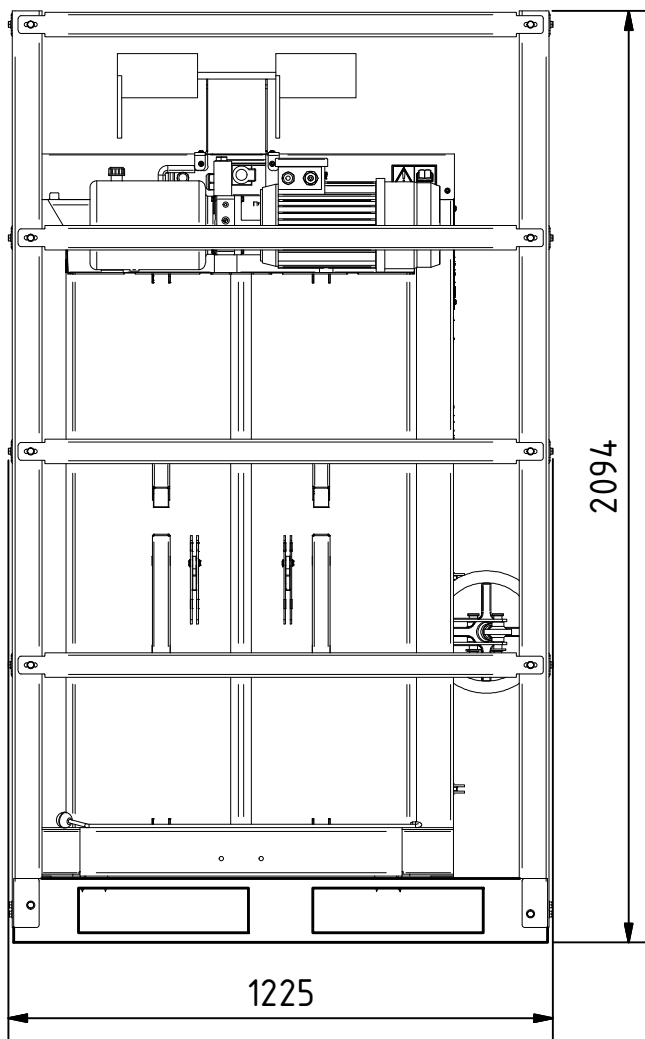

Maß- und Konstruktionsänderungen behalten wir uns vor.
We reserve the right to make dimensional and design changes.

Alle Abmessungen in mm
All dimensions in mm

Alle Abmessungen in mm
All dimensions in mm

Maß- und Konstruktionsänderungen behalten wir uns vor.
We reserve the right to make dimensional and design changes.

Transportabmessungen (btxh): 1225 x 825 x 2094 mm
Transport dimensions (wxdh): 1225 x 825 x 2094 mm

Alle Abmessungen in mm
All dimensions in mm

V1560006

Stand: G

3 / 3

BalePress 6

BalePress 6

Bestellnummer: Order number:	V1560006
Elektroanschluss: Power supply:	400 V 50 Hz 16 A Kategorie C
Elektrische Leistung: Electrical Power:	2,2 kW
Schutzart: Protection class:	IP54
Presskraft: Pressing force:	60 kN
Presshub: Press stroke:	670 mm
Maschinengewicht: Weight of the machine:	ca. 470 kg
Transportabmessungen (btxh): Transport dimensions (wxdxh):	1200 x 800 x 2350 mm (abgesenkt / lowered) 1200 x 800 x 2000 mm
Einfüllöffnung (bxh): Filling opening (wxh):	ca. 800 x 500 mm
Taktzeit: Cycle Time:	ca. 29 sec.
Ballengewicht: Bale weight:	ca. 60 kg* max. 80 kg**
Ballenabmessungen in der Kammer (btxh): Bale size in the chamber (wxdxh):	800 x 600 x 700 mm*
Ballenabbindung: Bale tying:	Umreifung mit zwei Bändern strapping with two twines
Bemerkung: Comment:	-

* Die Ballenmaße und –gewichte sind circa maß- und materialabhängig. Die Angaben beziehen sich auf Kartonage (Qualität 1.04). Informationen zu anderen Materialien bitte auf Anfrage.

The bale size and bale weights are approximate dimension and depending on the material. The information refers to cardboard packaging (quality 1.04). Information about other materials on request.