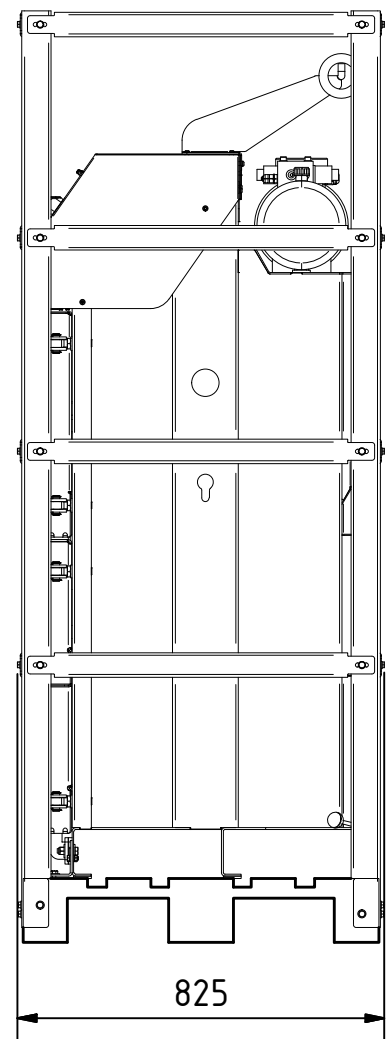

Maß- und Konstruktionsänderungen behalten wir uns vor.
We reserve the right to make dimensional and design changes.

Alle Abmessungen in mm
All dimensions in mm

Alle Abmessungen in mm
All dimensions in mm

Maß- und Konstruktionsänderungen behalten wir uns vor.
We reserve the right to make dimensional and design changes.

Transportabmessungen (btxh): 1225 x 825 x 2094 mm
Transport dimensions (wxdh): 1225 x 825 x 2094 mm

Alle Abmessungen in mm
All dimensions in mm

V1560006

Stand: G

3 / 3

BalePress 6

BalePress 6

Bestellnummer: Order number:	V1560006
Elektroanschluss: Power supply:	400 V 50 Hz 16 A Kategorie C
Elektrische Leistung: Electrical Power:	2,2 kW
Schutzart: Protection class:	IP54
Presskraft: Pressing force:	60 kN
Presshub: Press stroke:	670 mm
Maschinengewicht: Weight of the machine:	ca. 470 kg
Transportabmessungen (btxh): Transport dimensions (wxdxh):	1200 x 800 x 2350 mm (abgesenkt / lowered) 1200 x 800 x 2000 mm
Einfüllöffnung (bxh): Filling opening (wxh):	ca. 800 x 500 mm
Taktzeit: Cycle Time:	ca. 29 sec.
Ballengewicht: Bale weight:	ca. 60 kg* max. 80 kg**
Ballenabmessungen in der Kammer (btxh): Bale size in the chamber (wxdxh):	800 x 600 x 700 mm*
Ballenabbindung: Bale tying:	Umreifung mit zwei Bändern strapping with two twines
Bemerkung: Comment:	-

* Die Ballenmaße und –gewichte sind circa maß- und materialabhängig. Die Angaben beziehen sich auf Kartonage (Qualität 1.04). Informationen zu anderen Materialien bitte auf Anfrage.

The bale size and bale weights are approximate dimension and depending on the material. The information refers to cardboard packaging (quality 1.04). Information about other materials on request.